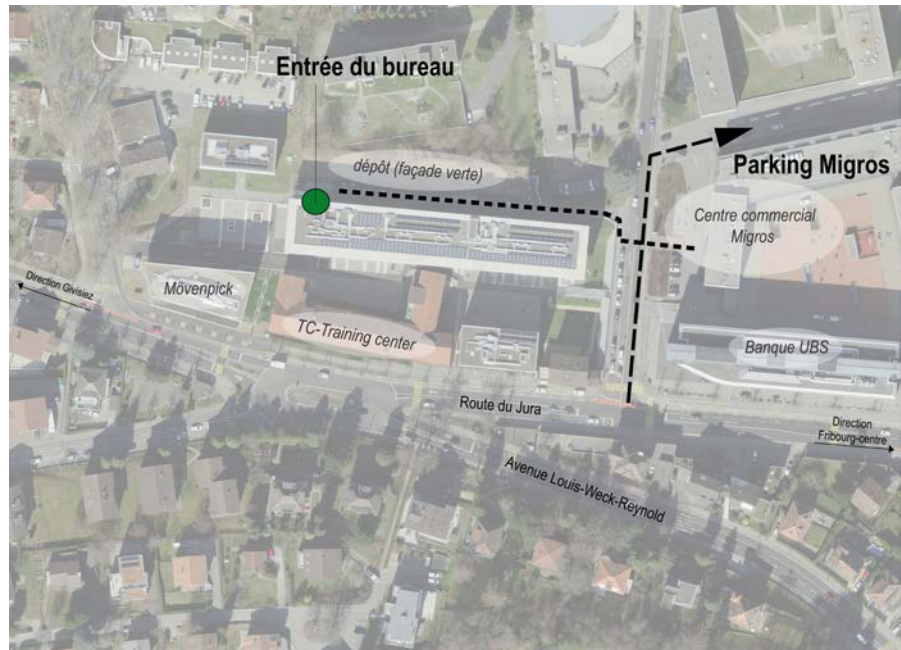

Situation

Adresse

Route du Jura 43
1700 Fribourg
Tél. +41 26 347 10 90
info@archam.ch
www.archam.ch

Accès en voiture

Depuis autoroute A12, sortie Fribourg-Centre
Suivre les panneaux Fribourg-Centre
Parking Migros Ste-Thérèse

Du parking Migros à l'entrée du bureau

Sortie par l'entrée principale du centre commercial Migros Ste-Thérèse
Accès en face du centre commercial